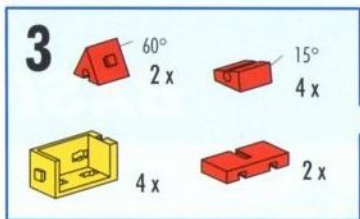

# SERVICE STATION

fischertechnik 

BASIC

6

2x

1x

1x

4x

2x

 60°	31 010 2 x		36 294 3 x		38 241 4 x
	31 632 2 x		36 299 9 x		38 246 1 x
	31 642 3 x	 4	36 323 4 x		38 248 1 x
 15°	31 981 4 x		36 702 1 x		38 249 1 x
 7,5°	32 071 4 x		36 703 1 x		38 251 4 x
	32 850 3 x		36 817 2 x		38 428 4 x
	32 853 1 x		36 915 1 x		116 251 2 x
			36 973 4 x		126 976 1 x
	35 980 2 x		37 468 1 x		127 298 1 x