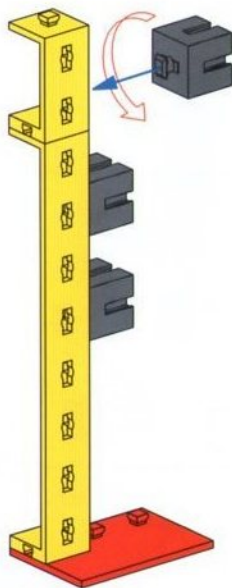

# SERVICE STATION

fischertechnik 

BASIC

6

2x

1x

1x

4x

2x

 60°	31 010 2 x		36 294 3 x		38 241 4 x
	31 632 2 x		36 299 9 x		38 246 1 x
	31 642 3 x	 4	36 323 4 x		38 248 1 x
 15°	31 981 4 x		36 702 1 x		38 249 1 x
 7,5°	32 071 4 x		36 703 1 x		38 251 4 x
	32 850 3 x		36 817 2 x		38 428 4 x
	32 853 1 x		36 915 1 x		116 251 2 x
			36 973 4 x		126 976 1 x
	35 980 2 x		37 468 1 x		127 298 1 x