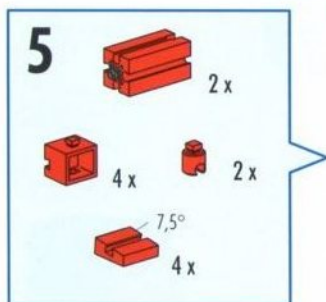

# SERVICE STATION

fischertechnik 

BASIC

6

2x

1x

1x

4x

2x

 60°	31 010 2 x		36 294 3 x		38 241 4 x
	31 632 2 x		36 299 9 x		38 246 1 x
	31 642 3 x	 4	36 323 4 x		38 248 1 x
 15°	31 981 4 x		36 702 1 x		38 249 1 x
 7,5°	32 071 4 x		36 703 1 x		38 251 4 x
	32 850 3 x		36 817 2 x		38 428 4 x
	32 853 1 x		36 915 1 x		116 251 2 x
			36 973 4 x		126 976 1 x
	35 980 2 x		37 468 1 x		127 298 1 x