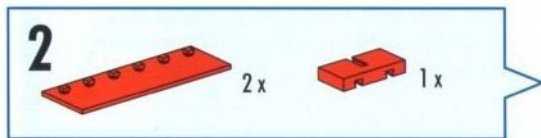

# SERVICE STATION

fischertechnik 

BASIC

6

2x

1x

1x

4x

2x

 60°	31 010 2 x		36 294 3 x		38 241 4 x
	31 632 2 x		36 299 9 x		38 246 1 x
	31 642 3 x	 4	36 323 4 x		38 248 1 x
 15°	31 981 4 x		36 702 1 x		38 249 1 x
 7,5°	32 071 4 x		36 703 1 x		38 251 4 x
	32 850 3 x		36 817 2 x		38 428 4 x
	32 853 1 x		36 915 1 x		116 251 2 x
			36 973 4 x		126 976 1 x
	35 980 2 x		37 468 1 x		127 298 1 x