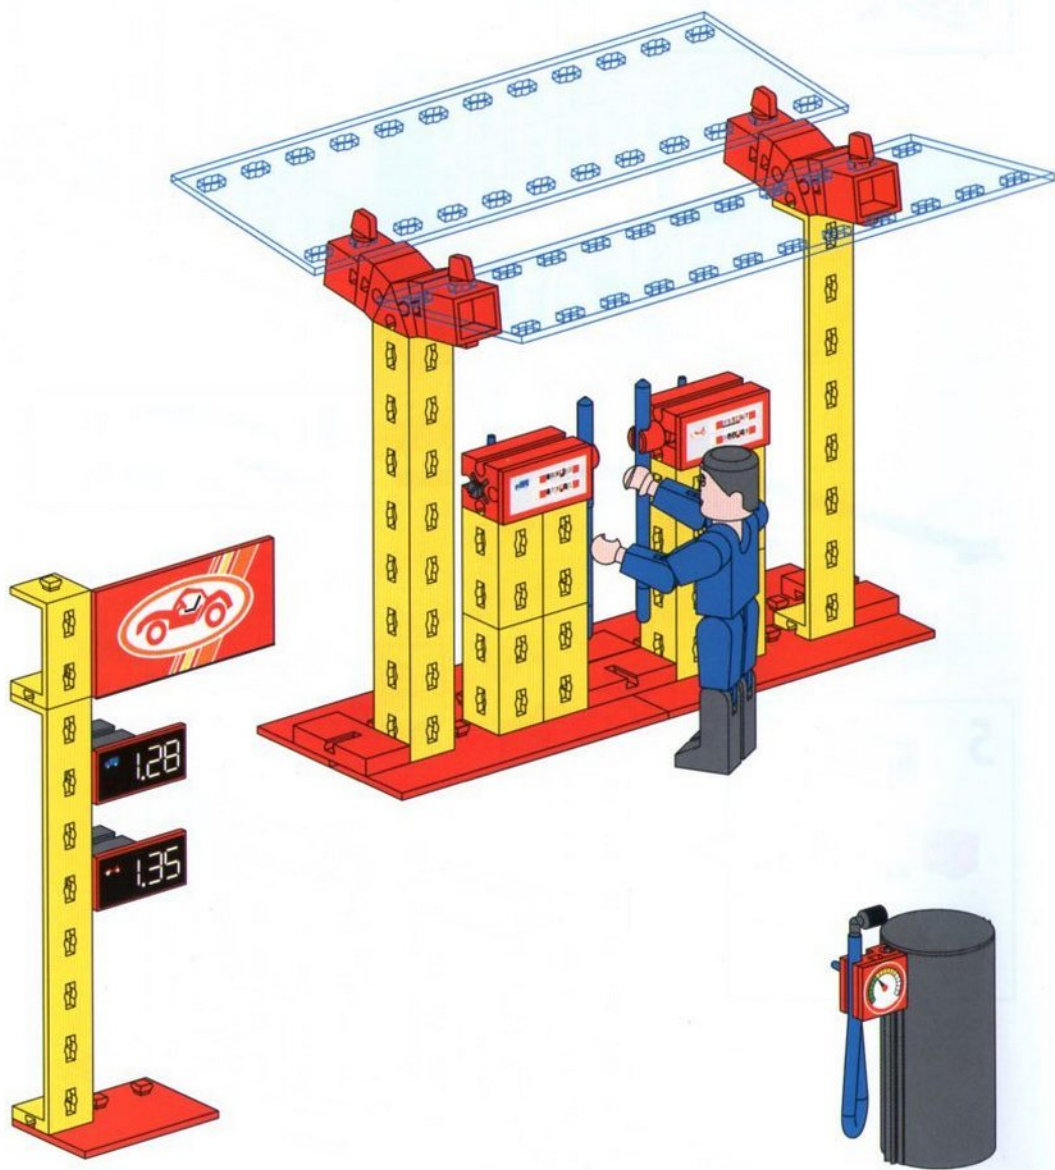

# SERVICE STATION

fischertechnik 

BASIC

6

2x

1x

1x

4x

2x

 60°	31 010 2 x		36 294 3 x		38 241 4 x
	31 632 2 x		36 299 9 x		38 246 1 x
	31 642 3 x	 4	36 323 4 x		38 248 1 x
 15°	31 981 4 x		36 702 1 x		38 249 1 x
 7,5°	32 071 4 x		36 703 1 x		38 251 4 x
	32 850 3 x		36 817 2 x		38 428 4 x
	32 853 1 x		36 915 1 x		116 251 2 x
			36 973 4 x		126 976 1 x
	35 980 2 x		37 468 1 x		127 298 1 x