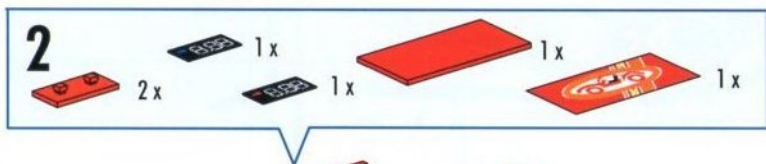

# SERVICE STATION

fischertechnik 

BASIC

6

2x

1x

1x

4x

2x

 60°	31 010 2 x		36 294 3 x		38 241 4 x
	31 632 2 x		36 299 9 x		38 246 1 x
	31 642 3 x	 4	36 323 4 x		38 248 1 x
 15°	31 981 4 x		36 702 1 x		38 249 1 x
 7,5°	32 071 4 x		36 703 1 x		38 251 4 x
	32 850 3 x		36 817 2 x		38 428 4 x
	32 853 1 x		36 915 1 x		116 251 2 x
			36 973 4 x		126 976 1 x
	35 980 2 x		37 468 1 x		127 298 1 x