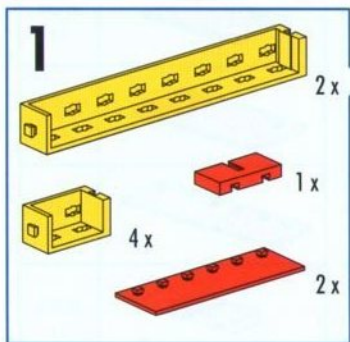

# SERVICE STATION

fischertechnik 

BASIC

6

2x

1x

1x

4x

2x

 60°	31 010 2 x		36 294 3 x		38 241 4 x
	31 632 2 x		36 299 9 x		38 246 1 x
	31 642 3 x	 4	36 323 4 x		38 248 1 x
 15°	31 981 4 x		36 702 1 x		38 249 1 x
 7,5°	32 071 4 x		36 703 1 x		38 251 4 x
	32 850 3 x		36 817 2 x		38 428 4 x
	32 853 1 x		36 915 1 x		116 251 2 x
			36 973 4 x		126 976 1 x
	35 980 2 x		37 468 1 x		127 298 1 x