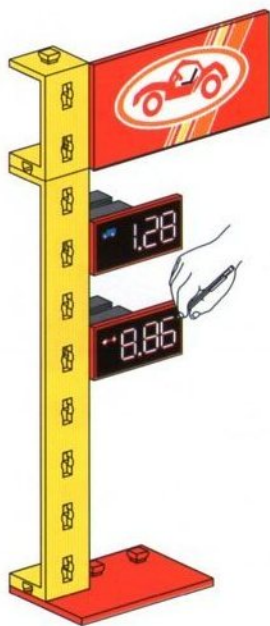

# SERVICE STATION

fischertechnik 

BASIC

6

2x

1x

1x

4x

2x

 60°	31 010 2 x		36 294 3 x		38 241 4 x
	31 632 2 x		36 299 9 x		38 246 1 x
	31 642 3 x	 4	36 323 4 x		38 248 1 x
 15°	31 981 4 x		36 702 1 x		38 249 1 x
 7,5°	32 071 4 x		36 703 1 x		38 251 4 x
	32 850 3 x		36 817 2 x		38 428 4 x
	32 853 1 x		36 915 1 x		116 251 2 x
			36 973 4 x		126 976 1 x
	35 980 2 x		37 468 1 x		127 298 1 x