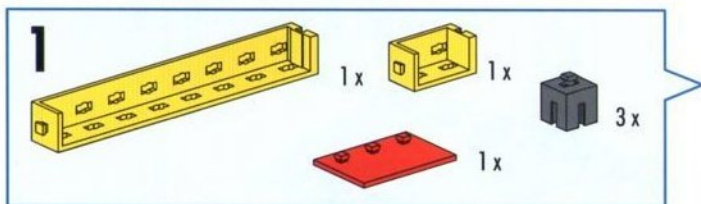

# SERVICE STATION

fischertechnik 

BASIC

6

2x

1x

1x

4x

2x

 60°	31 010 2 x		36 294 3 x		38 241 4 x
	31 632 2 x		36 299 9 x		38 246 1 x
	31 642 3 x	 4	36 323 4 x		38 248 1 x
 15°	31 981 4 x		36 702 1 x		38 249 1 x
 7,5°	32 071 4 x		36 703 1 x		38 251 4 x
	32 850 3 x		36 817 2 x		38 428 4 x
	32 853 1 x		36 915 1 x		116 251 2 x
			36 973 4 x		126 976 1 x
	35 980 2 x		37 468 1 x		127 298 1 x