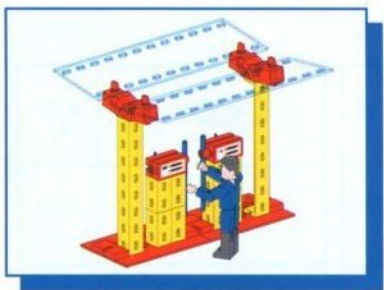

# SERVICE STATION

fischertechnik 

BASIC

6

2x

1x

1x

4x

2x

 60°	31 010 2 x		36 294 3 x		38 241 4 x
	31 632 2 x		36 299 9 x		38 246 1 x
	31 642 3 x	 4	36 323 4 x		38 248 1 x
 15°	31 981 4 x		36 702 1 x		38 249 1 x
 7,5°	32 071 4 x		36 703 1 x		38 251 4 x
	32 850 3 x		36 817 2 x		38 428 4 x
	32 853 1 x		36 915 1 x		116 251 2 x
			36 973 4 x		126 976 1 x
	35 980 2 x		37 468 1 x		127 298 1 x