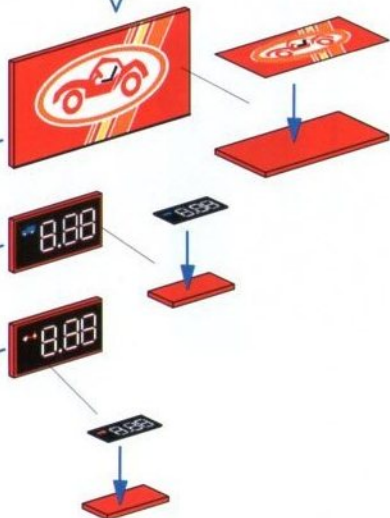

# SERVICE STATION

fischertechnik 

BASIC

6

2x

1x

1x

4x

2x

 60°	31 010 2 x		36 294 3 x		38 241 4 x
	31 632 2 x		36 299 9 x		38 246 1 x
	31 642 3 x	 4	36 323 4 x		38 248 1 x
 15°	31 981 4 x		36 702 1 x		38 249 1 x
 7,5°	32 071 4 x		36 703 1 x		38 251 4 x
	32 850 3 x		36 817 2 x		38 428 4 x
	32 853 1 x		36 915 1 x		116 251 2 x
			36 973 4 x		126 976 1 x
	35 980 2 x		37 468 1 x		127 298 1 x